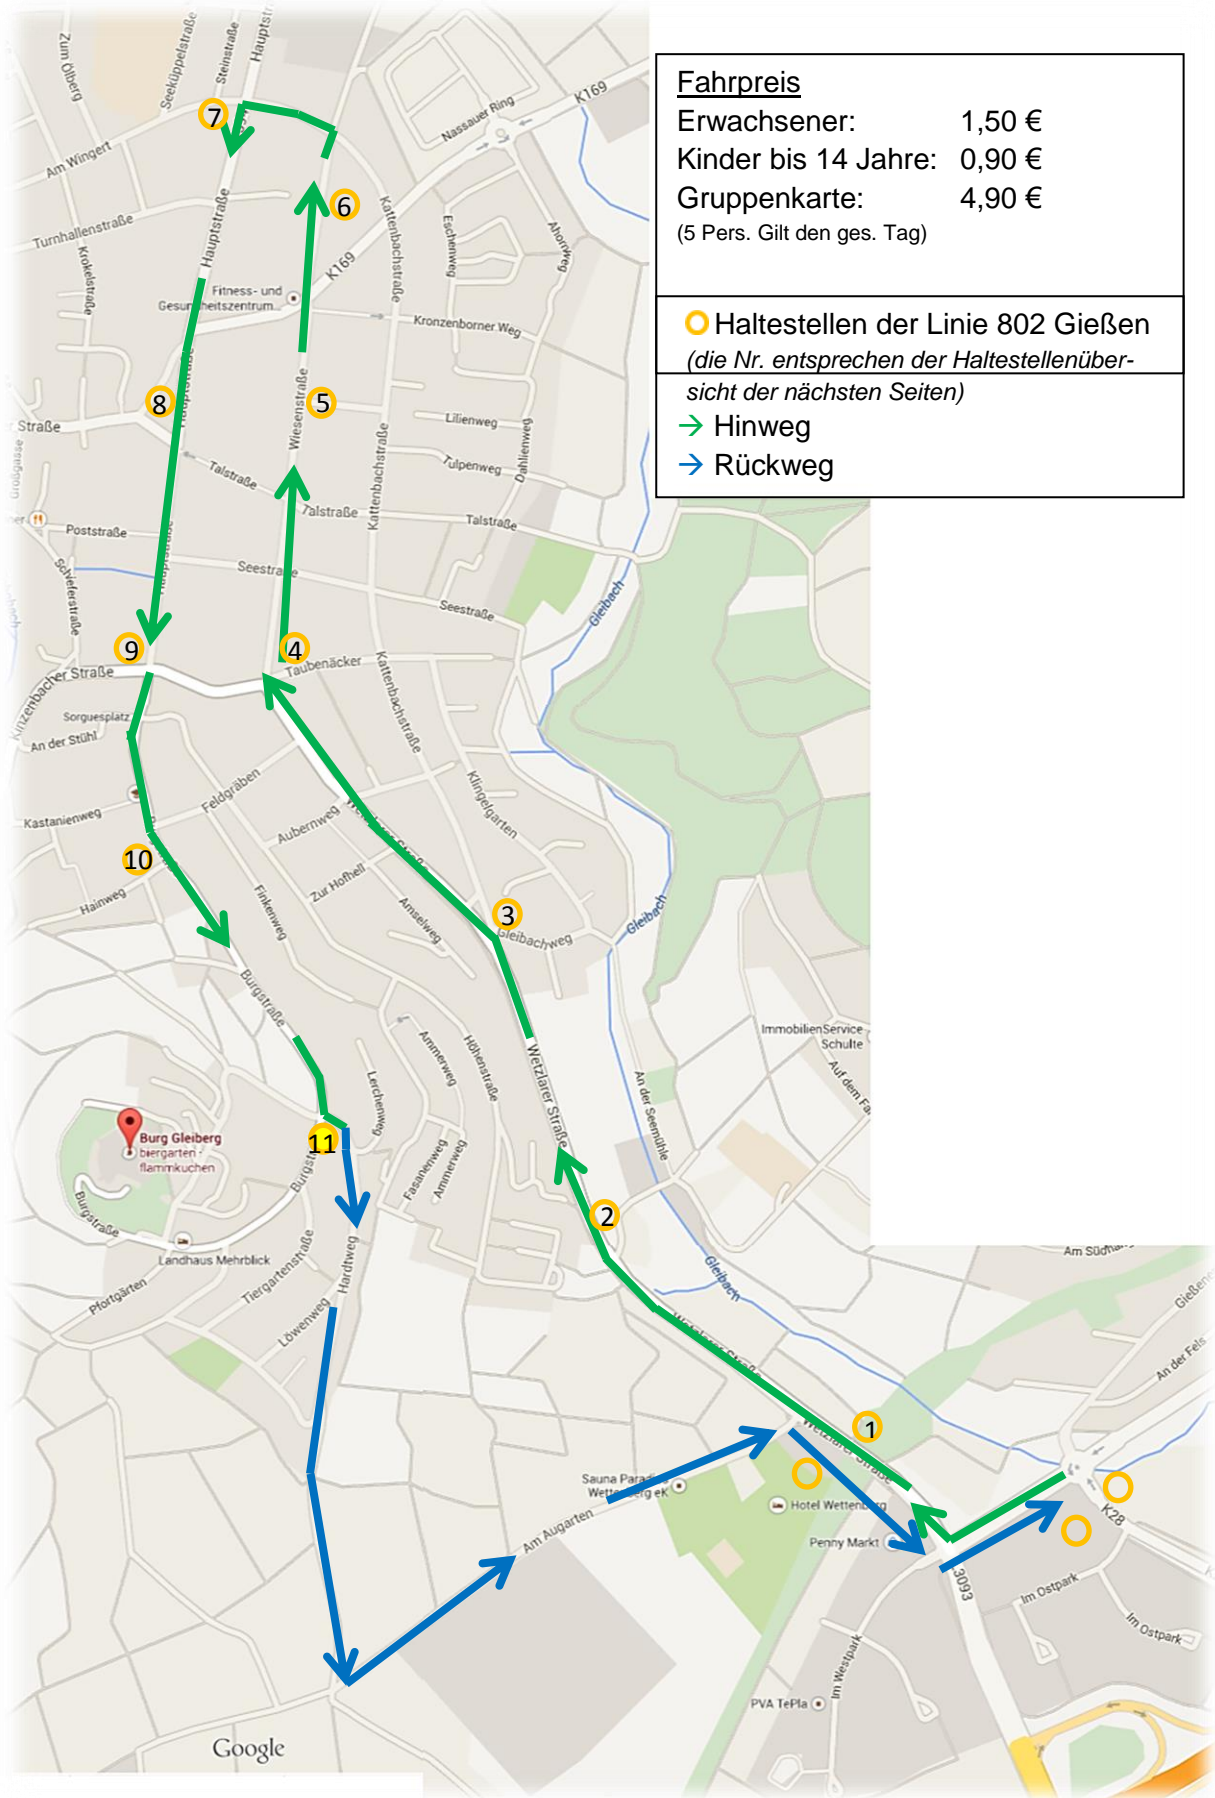

Busfahrplan 802

Gießen - Wettengel Krofdorf Gleiberg, Linienbezeichnung ändert sich ab Haltestelle „Am Wingert(7)“ in Linie 802 Wettengel Krofdorf Gleiberg - Gießen Rathenaustraße

Zusätzliche Informationen wie frühere/spätere Abfahrtszeiten, Abfahrtszeiten und Haltestellen ab Gießen können im Internet auf der RMV-Seite nachgeschaut werden(siehe hierzu ggf. auch Linie 800)!

1 Krofdorf Gewerbepark West

Fahrtzeit bis Haltestelle „Hardtweg“ zwischen 15 und 20 Min. (Haltestelle die zur Burg Gleiberg führt)

Abfahrtzeiten Samstag:

- 08:02; 08:32 (im 30 Min. Takt bis 14:00)
- 14:02
- 14:53 (stündlich bis 17:53)
- 18:37 (stündlich bis 21:37, danach Linie 800)

Abfahrtzeiten Sonntag

- 08:37 (im 2-Stunden Takt bis 20:37, danach Linie 800)

2 Seemühle

Fahrtzeit bis Haltestelle „Hardtweg“ zwischen 15 und 20 Min. (Haltestelle die zur Burg Gleiberg führt)

Abfahrtzeiten Samstag:

- 08:03; 08:33 (im 30 Min. Takt bis 14:00)
- 14:03
- 14:54 (stündlich bis 17:54)
- 18:38 (stündlich bis 21:38; danach Linie 800)

Abfahrtzeiten Sonntag

- 08:38 (im 2-Stunden Takt bis 20:38; danach Linie 800)